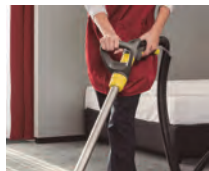

Conexión rápida y sin pérdidas

Ergonómica y comfortable