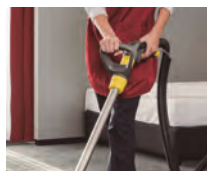

Ergonómica y confortable