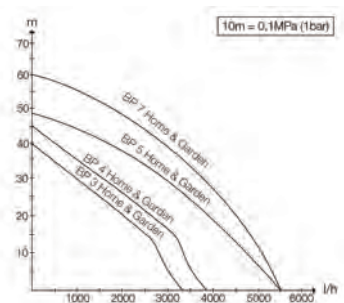

Máxima potencia del motor (W)	950
Máximo caudal de agua (l/h)	3.800
Altura de bombeo/presión (m/bar)	45 / 4,5
Acoplamiento de rosca (")	G1
Peso (kg)	11
Medidas (mm)	230 x 540 x 373

Accesorios Opcionales