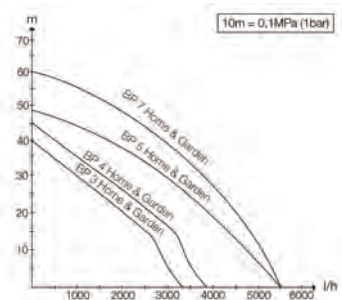

Características Técnicas

Máxima potencia del motor (W)	800
Máximo caudal de agua (l/h)	3.300
Altura de bombeo/presión (m/bar)	40 / 4,0
Acoplamiento de rosca (")	G1
Peso (kg)	10,3
Medidas (mm)	550 x 225 x 290